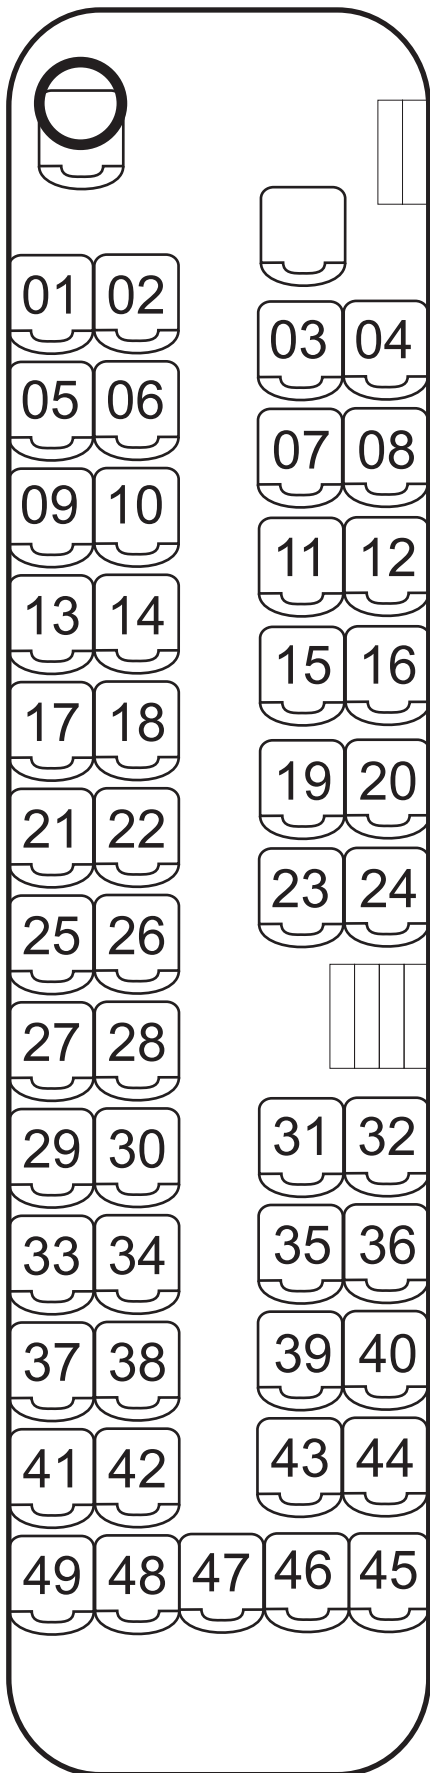

# UKŁAD SIEDZEŃ W AUTOKARACH PUH ELWOJ NEOPLAN

- |         |         |
|---------|---------|
| 01..... | 26..... |
| 02..... | 27..... |
| 03..... | 28..... |
| 04..... | 29..... |
| 05..... | 30..... |
| 06..... | 31..... |
| 07..... | 32..... |
| 08..... | 33..... |
| 09..... | 34..... |
| 10..... | 35..... |
| 11..... | 36..... |
| 12..... | 37..... |
| 13..... | 38..... |
| 14..... | 39..... |
| 15..... | 40..... |
| 16..... | 41..... |
| 17..... | 42..... |
| 18..... | 43..... |
| 19..... | 44..... |
| 20..... | 45..... |
| 21..... | 46..... |
| 22..... | 47..... |
| 23..... | 48..... |
| 24..... | 49..... |
| 25..... |         |